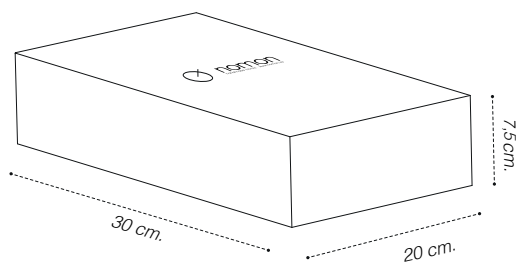

Mini Puntero g: Madera de nogal / *Walnut wood*

Mini Puntero t: Madera de nogal / *Walnut wood*

MECANISMO / MECHANISM

UTS alemán / *UTS German*

Packaging

Mini Puntero 0,3 kg

Peso volumétrico 0,9 kg
Volumetric weight